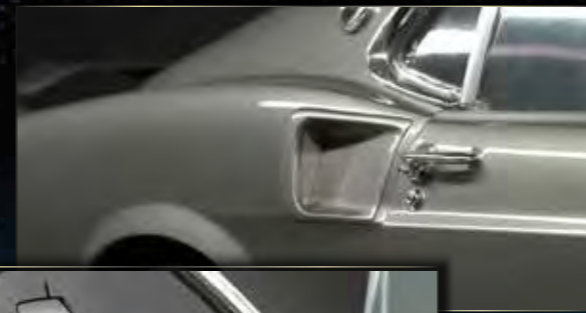

# DES EFFETS LUMINEUX ET SONORES

- Les PHARES, les FEUX de freinage, les clignotants, les différents sons du moteur et le klaxon peuvent être activés par la télécommande.
- Le VOLANT fait tourner les roues.
- PORTES et FENÊTRES avec mécanismes d'ouverture et de fermeture.
- La TÉLÉCOMMANDE est incluse dans la collection.
- REPRODUCTION FIDÈLE du modèle cinématographique.

## DES FINITIONS SOIGNÉES

Le modèle reproduit fidèlement tous les détails de cette voiture légendaire, comme son puissant moteur et son aileron arrière.