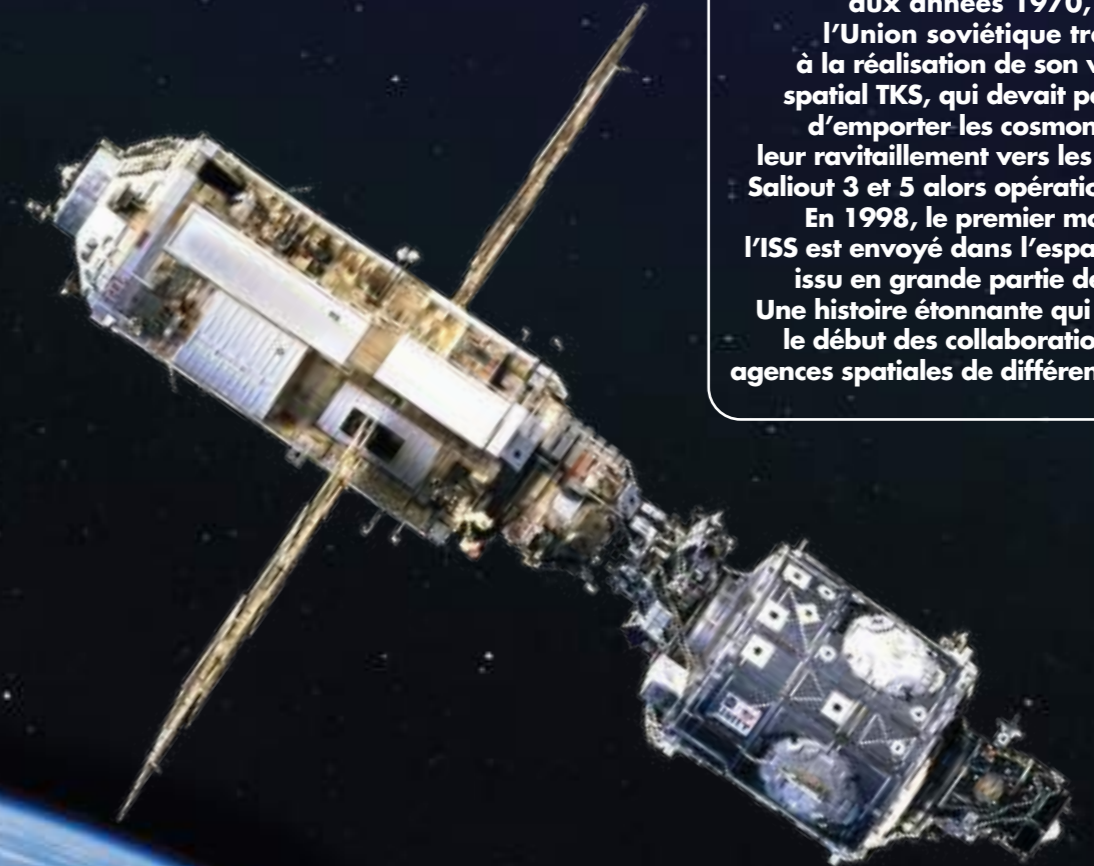

Zarya signifie « aube » ou « aurore » en russe. La conception du module Zarya remonte aux années 1970, lorsque l'Union soviétique travaillait à la réalisation de son vaisseau spatial TKS, qui devait permettre d'emporter les cosmonautes et leur ravitaillement vers les stations Saliout 3 et 5 alors opérationnelles. En 1998, le premier module de l'ISS est envoyé dans l'espace. Il est issu en grande partie de Zarya. Une histoire étonnante qui marque le début des collaborations entre agences spatiales de différents pays.