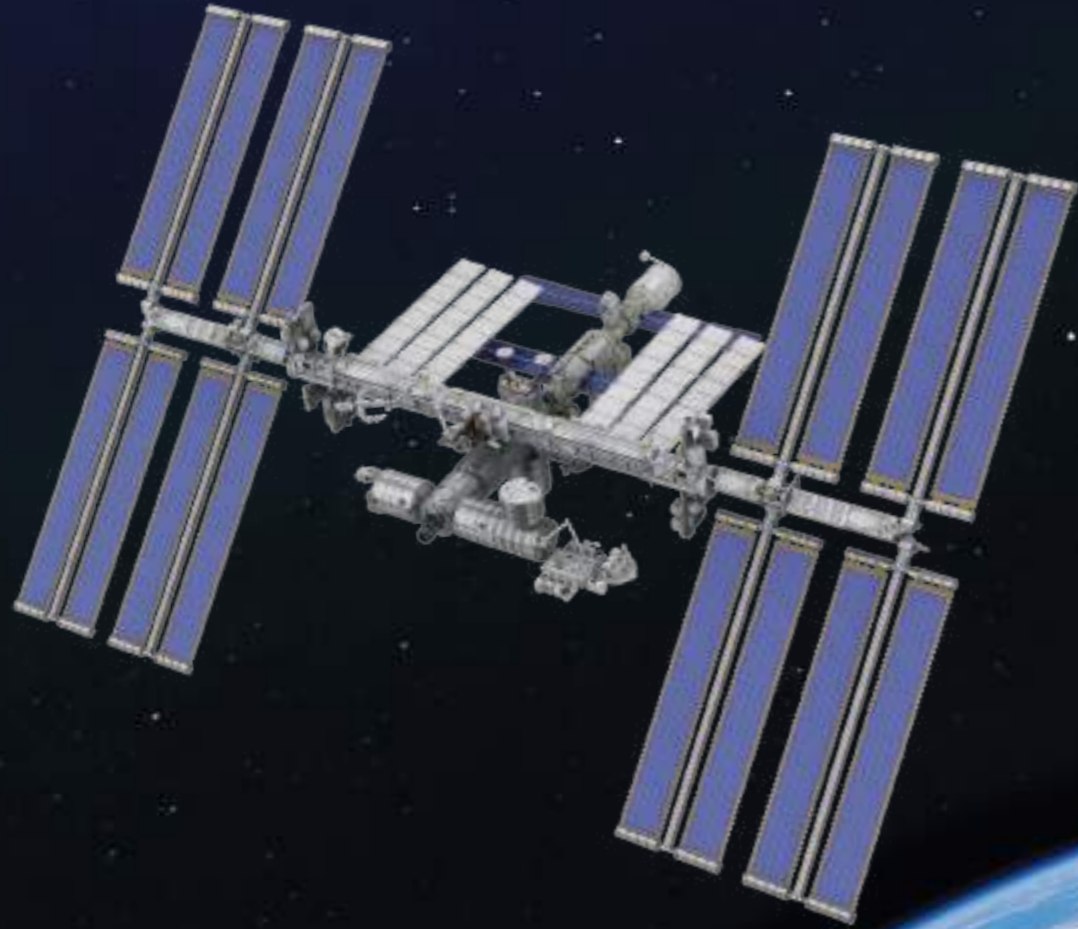

ISS

MONTEZ LA STATION SPATIALE INTERNATIONALE

ISS

MONTEZ LA STATION SPATIALE INTERNATIONALE

UN IMMENSE EXPLOIT POUR L'HUMANITÉ, UNE PORTE OUVERTE VERS L'ESPACE

Le 20 décembre 1998, une fusée Proton décolle du cosmodrome de Baïkonour et emporte dans l'espace Zarya, le premier module de la Station spatiale internationale. L'Homme entreprend là la plus grande aventure de l'humanité depuis qu'il a posé le pied sur la Lune. Plongez dans l'univers passionnant de l'ISS, et construisez votre propre station spatiale à l'échelle 1/120°.

Zarya signifie « aube » ou « aurore » en russe. La conception du module Zarya remonte aux années 1970, lorsque l'Union soviétique travaillait à la réalisation de son vaisseau spatial TKS, qui devait permettre d'emporter les cosmonautes et leur ravitaillement vers les stations Saliout 3 et 5 alors opérationnelles. En 1998, le premier module de l'ISS est envoyé dans l'espace. Il est issu en grande partie de Zarya. Une histoire étonnante qui marque le début des collaborations entre agences spatiales de différents pays.